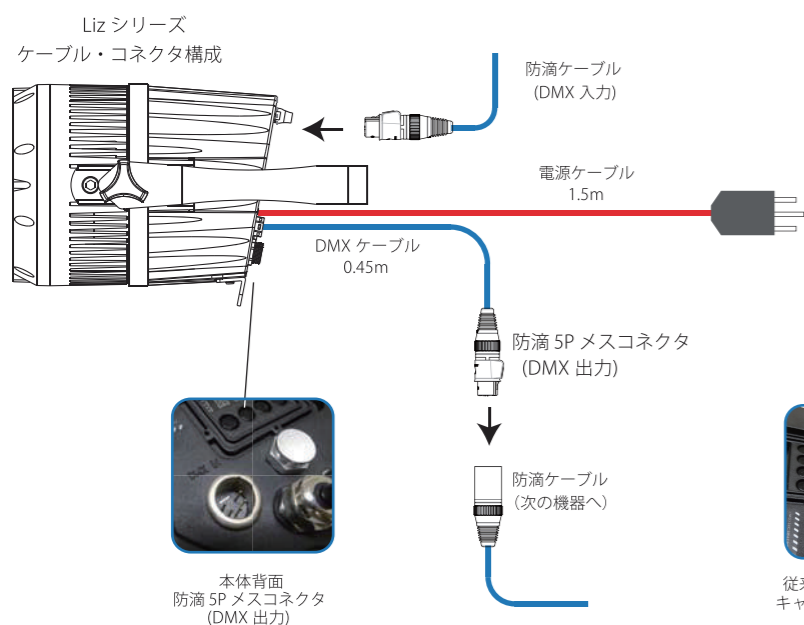

圧巻のズーム角

LiZは、このクラスのズーム付きLEDスポットとしては圧巻の4°~45°^(*)を実現し、ベリナローのビーム演出が可能です。

センター重心

重心点を完全にセンターにし、シュート棒での操作性向上

互換性を保ちながら防滴接続可能

LiZ-C/Liz-W の防滴 DMX コネクター

屋外コンサート/イベントの仮設現場に防雨対策は必須ですが、コネクタ養生などが必要なため、仕込みに時間を要します。防滴対応の機材は専用ケーブルを使用するため、従来のケーブルとの互換性がなく、取り回しも非常に困難なものが多いため、屋外用機材と屋内用機材の両立は難しいものでした。

LiZ-W (リズダブル)

【製品の特長】
・生明かり専用モデル
・Ra95 オーバーの高演色性 (ウォームホワイト時)

【用途例】
・TVスタジオ、写真スタジオ等の地あかり
・コンサートツアーリング、イベント用ライティングシステム
・屋外コンサート、イベント、屋外ライトアップ
・公共ホール、スタジオ等の演出照明

素子	オスラム社製 2in1 素子 × 14 球
照射角度	4度~45度 ^(*)
ズーム機構	モータードライブ
保護等級	IP65
DMX コントロール	1/2/4/6ch
冷却方式	自然空冷
ボディ	アルミダイキャスト製
制御入力	XLR型 5ピンオス 防滴型
制御出力	XLR型 5ピンメス 防滴ケーブル型
電源入力	2P 接地型 ケーブル長 1.5m
電源	AC100~240V 50/60Hz
消費電力	140W (HIGH モードフル点灯時)
寸法	198×255×318 mm (ダボ含まず)
質量	6.5Kg

LiZ-C (リズシー)

【製品の特長】
・ハイパワー 4in1 素子を 14 球採用

【用途例】
・コンサートツアーリング、イベント用ライティングシステム
・屋外コンサート、イベント、屋外ライトアップ
・公共ホール等の演出照明
・TV撮影スタジオ等の演出照明
・ディスコ、ライブハウス設備等の演出照明

素子	オスラム社製 4in1 素子 × 14 球
照射角度	4度~45度 ^(*)
ズーム機構	モータードライブ
保護等級	IP65
DMX コントロール	4/5/7/8ch
冷却方式	自然空冷
ボディ	アルミダイキャスト製
制御入力	XLR型 5ピンオス 防滴型
制御出力	XLR型 5ピンメス 防滴ケーブル型
電源入力	2P 接地型 ケーブル長 1.5m
電源	AC100~240V 50/60Hz
消費電力	180W (HIGH モードフル点灯時)
寸法	198×255×318 mm (ダボ含まず)
質量	6.5Kg