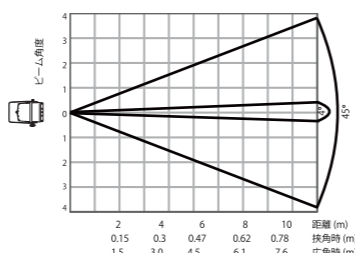

センター重心

重心点を完全にセンターにし、シュート棒での操作性向上