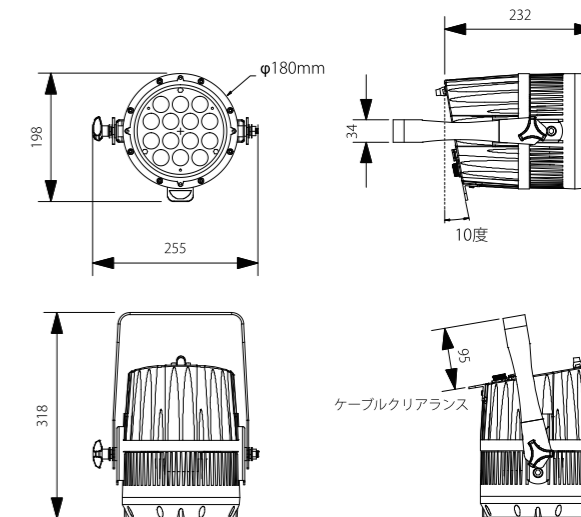

LiZ-W (リズダブル)

【製品の特長】
・生明かり専用モデル
・Ra95 オーバーの高演色性 (ウォームホワイト時)

【用途例】
・TVスタジオ、写真スタジオ等の地あかり
・コンサートツアーリング、イベント用ライティングシステム
・屋外コンサート、イベント、屋外ライトアップ
・公共ホール、スタジオ等の演出照明

素子	オスラム社製 2in1 素子 × 14 球
照射角度	4度~45度 ^(*)
ズーム機構	モータードライブ
保護等級	IP65
DMX コントロール	1/2/4/6ch
冷却方式	自然空冷
ボディ	アルミダイキャスト製
制御入力	XLR型 5ピンオス 防滴型
制御出力	XLR型 5ピンメス 防滴ケーブル型
電源入力	2P 接地型 ケーブル長 1.5m
電源	AC100~240V 50/60Hz
消費電力	140W (HIGH モードフル点灯時)
寸法	198×255×318 mm (ダボ含まず)
質量	6.5Kg

LiZ-C (リズシー)

【製品の特長】
・ハイパワー 4in1 素子を 14 球採用

【用途例】
・コンサートツアーリング、イベント用ライティングシステム
・屋外コンサート、イベント、屋外ライトアップ
・公共ホール等の演出照明
・TV撮影スタジオ等の演出照明
・ディスコ、ライブハウス設備等の演出照明

素子	オスラム社製 4in1 素子 × 14 球
照射角度	4度~45度 ^(*)
ズーム機構	モータードライブ
保護等級	IP65
DMX コントロール	4/5/7/8ch
冷却方式	自然空冷
ボディ	アルミダイキャスト製
制御入力	XLR型 5ピンオス 防滴型
制御出力	XLR型 5ピンメス 防滴ケーブル型
電源入力	2P 接地型 ケーブル長 1.5m
電源	AC100~240V 50/60Hz
消費電力	180W (HIGH モードフル点灯時)
寸法	198×255×318 mm (ダボ含まず)
質量	6.5Kg

色温度可変ズーム LED

LiZ-W照度 (VNモード、ハイパワーモード)											
	狭角時					広角時					
	2m	4m	6m	8m	10m	2m	4m	6m	8m	10m	
WW	13000	3250	1429	802	520	WW	700	175	77	43	28
CW	24000	6000	2637	1481	960	CW	1400	350	154	86	56
WW+CW	34000	8500	3736	2099	1360	WW+CW	1950	488	214	120	78

4in1 フルカラーズーム LED

LiZ-C照度 (VNモード、ハイパワーモード)											
	狭角時					広角時					
	2m	4m	6m	8m	10m	2m	4m	6m	8m	10m	
R	5000	1250	549	309	200	R	386	97	42	24	15
G	11500	2875	1264	710	460	G	610	153	67	38	24
B	26400	6600	2801	1620	1056	B	1150	288	126	71	46
W	6600	1650	725	407	264	W	860	215	95	53	34
RGBW	51000	12750	5604	3148	2040	RGBW	2660	665	292	164	108